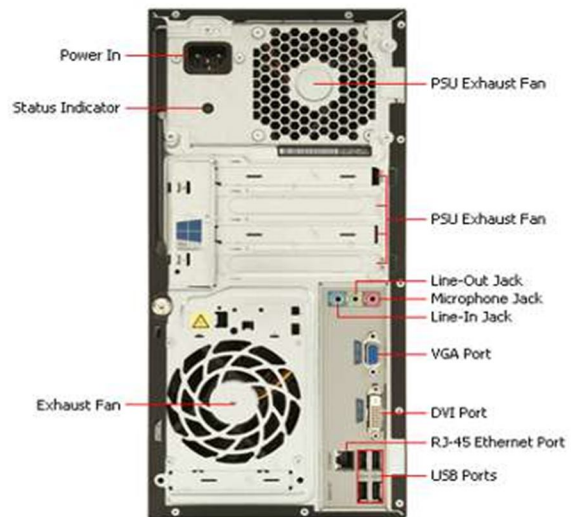

HP PRO 3500 MT

PROCESSEUR INTEL I5-3340

CPU : 3.10 Ghz

RAM : 4 Go DDR3/ 1600 MHZ

DISQUE DUR : 500 Go SATA

FREE DOS

LECTEUR G RAVEUR DVD